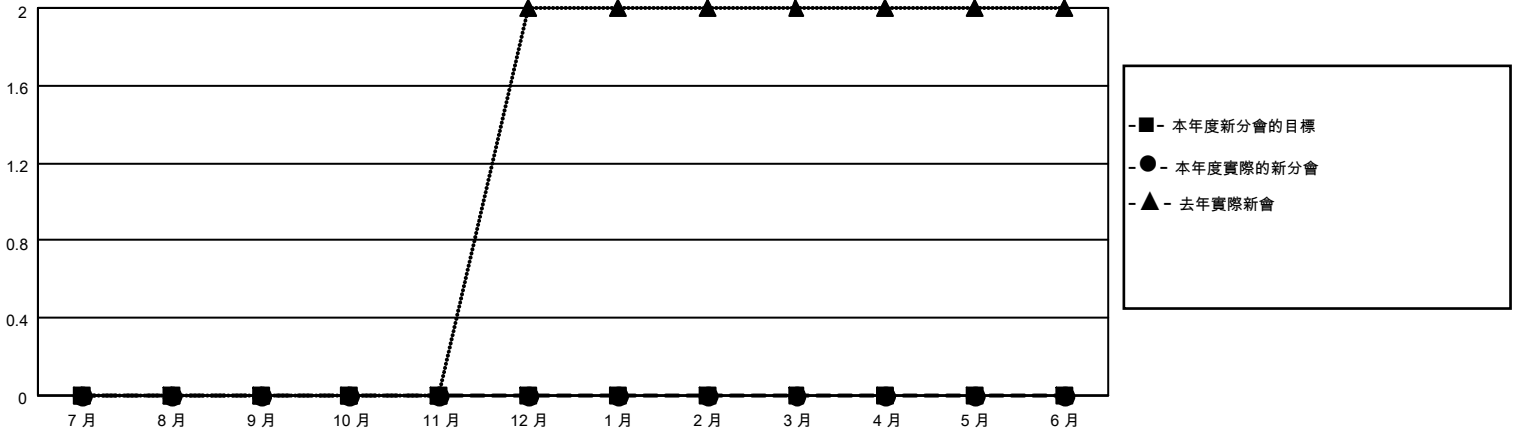

MONTHLY MEMBERSHIP PROGRESS REPORT

地點 REP OF CHINA

District 300B1

Results as of: 3/31/2022

分會			
成果 2021-2022			
季	新分會目標	新會	會員流失的分會
7月/8月/9月	0	0	2
10月/11月/12月	0	0	1
1月/2月/3月	0	0	0
4月/5月/6月	0	0	0

位會員@每位須繳			
成果 2021-2022			
季	會員淨增長目標	實際會員增長數	實際退會會員 (包括轉會)
7月/8月/9月	50	243	117
10月/11月/12月	50	22	38
1月/2月/3月	50	145	16
4月/5月/6月	50	0	0

目標與實際新會累積