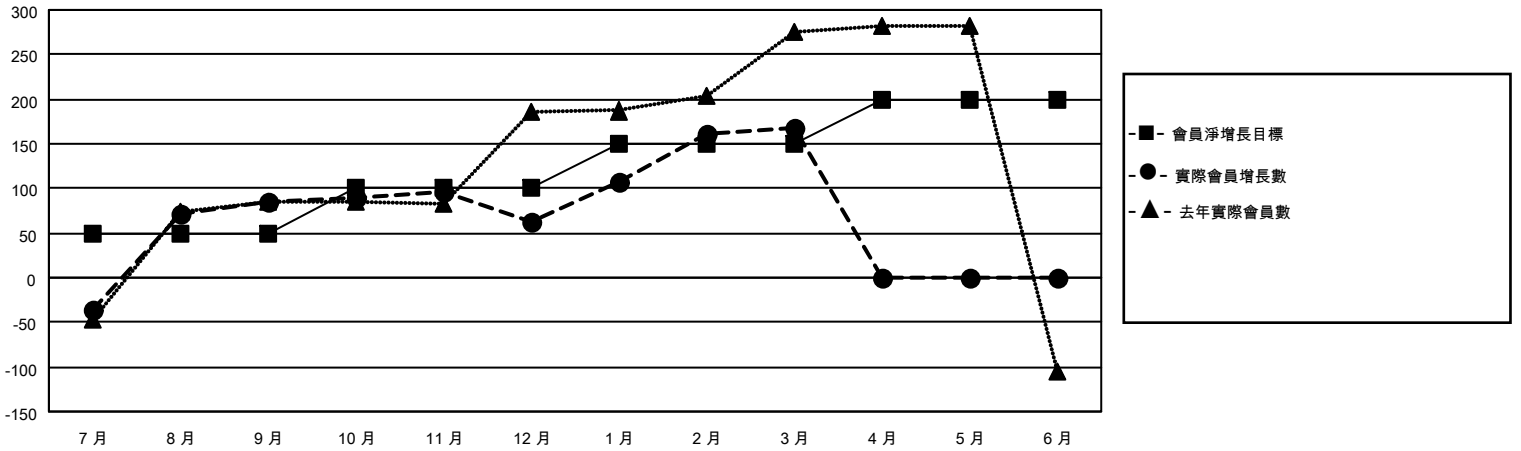

目標和實際會員累積

已取消的分會: 3

放棄的會員

過世	4
分會已取消	17
其他	150
總計	171

63 CLUBS OF 69 增添1位或以上的新會員

[點擊這裡取得累計會員數據](#)

性別分佈

男	2,083 (77.15%)
女	617 (22.85%)
NON BINARY	0 (0.00%)
PREFER NOT TO ANSWER	0 (0.00%)

總計家庭單位會員數 0

支付減半會費的家庭會員 0